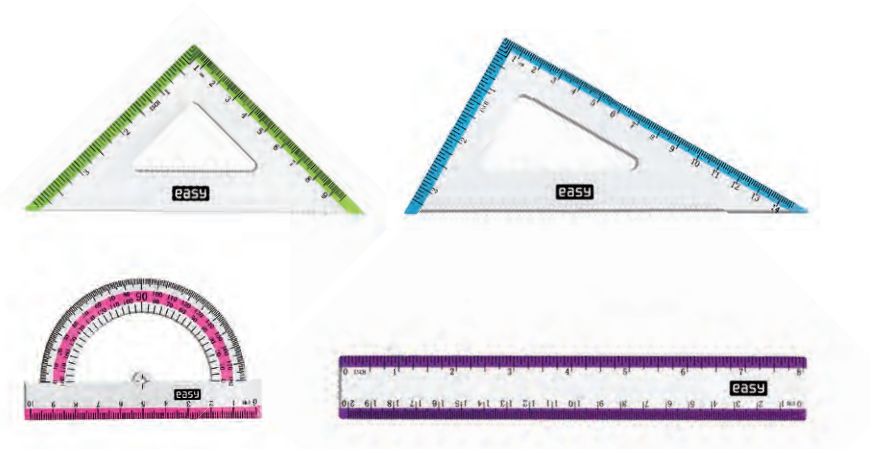

1 PC  
5 902693 238362

1 PC  
5 901180 378925

1 PC  
5 902693 238348

FLEX-SET-20-1  
839335

DRRULSET-15-04  
830070

DRRULSET-20-04  
48530

with automatic pencil | z ołówkiem automatycznym  
s mikrołóżką | tóltőceruzával