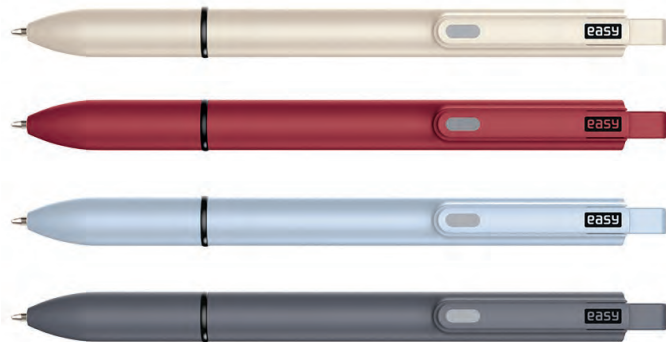

## Stationery

Artykuły pisma  
Kancelářské potřeby  
Irodaszer

Automatic ball pen | Długopis automatyczny  
Automatické kuličkové pero | Golyóstoll

Hide

HIDE-24  
941732 ●

Ore

ORE-24-BLN  
941936 ●

Automatic ball pen | Długopis automatyczny  
Automatické kuličkové pero | Golyóstoll