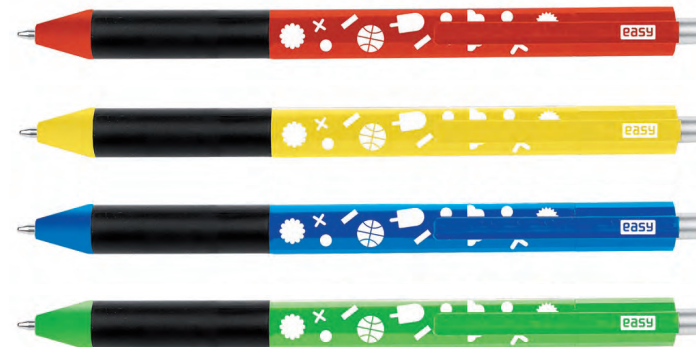

Venturio

VENT_DŁUG-24-F7
943697 ●